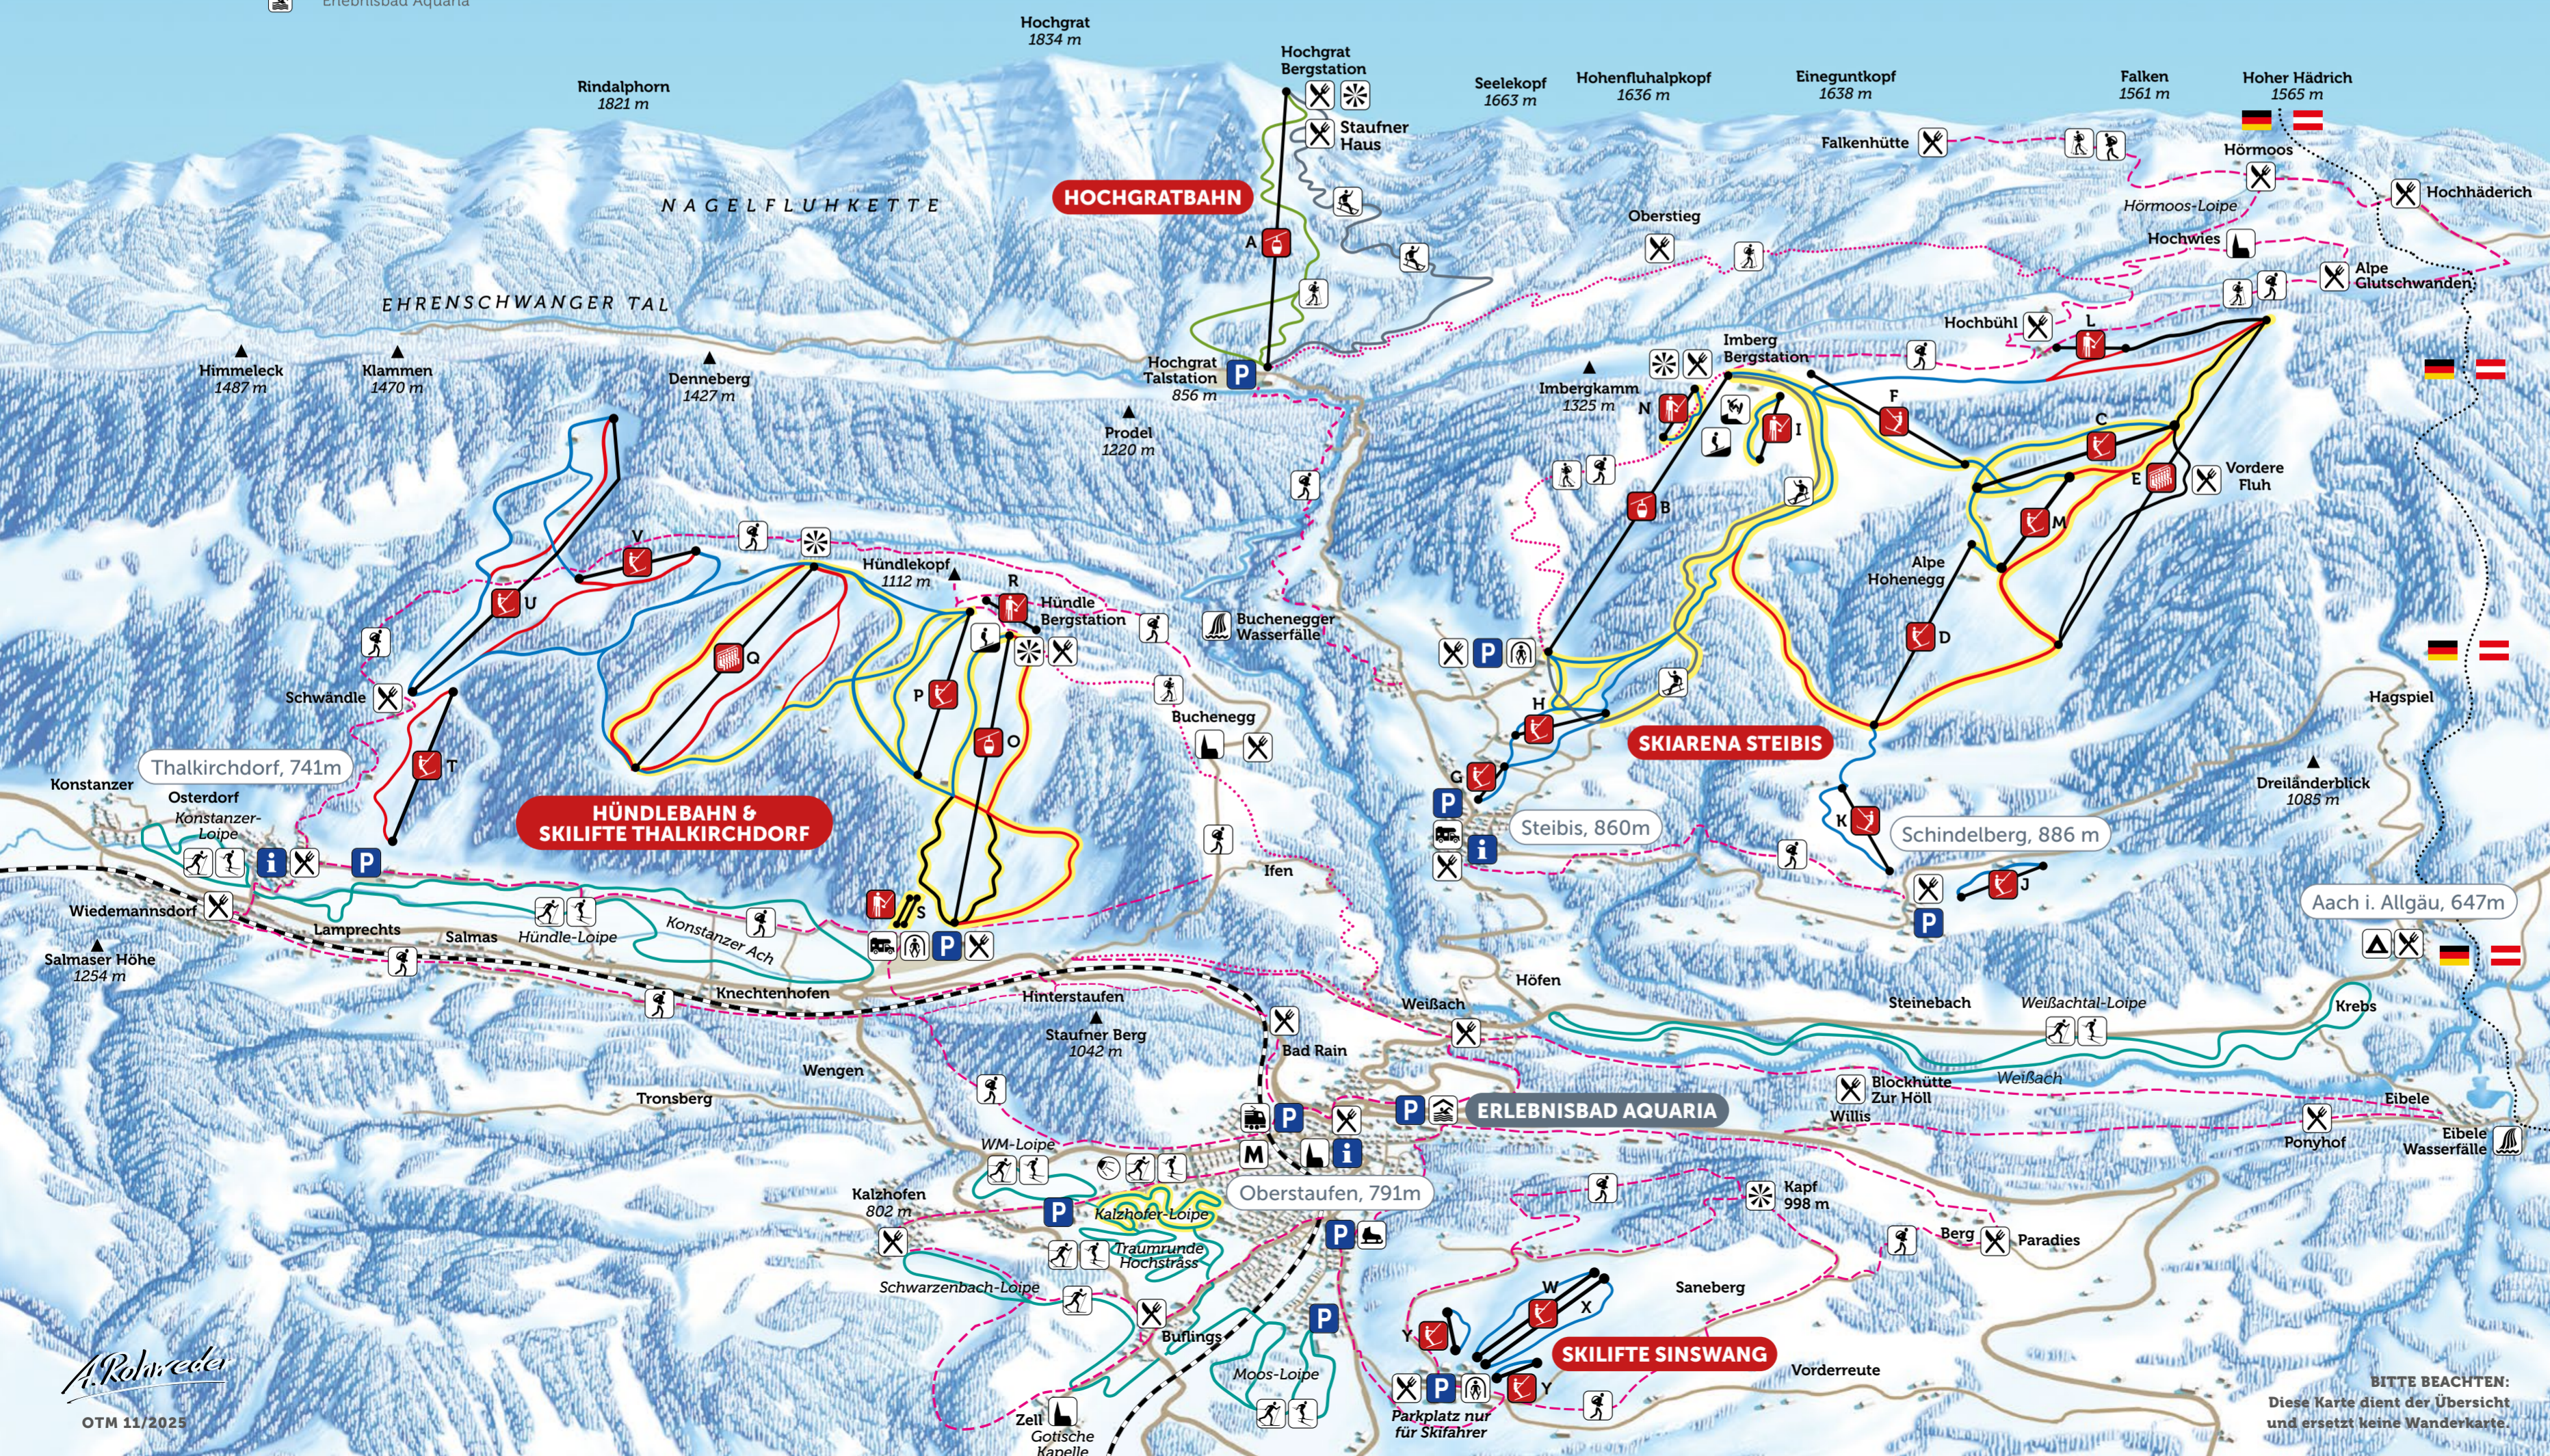

LEGENDE

PISTEN & VARIANTEN

- leichte Abfahrt
- mittelschwere Abfahrt
- schwere Abfahrt
- beschneite Piste
- geteerte Wege/Straßen
- Variante »Wilde Abfahrt«

SPORT & FREIZEIT

- Flutlicht
- Funpark
- Förderband
- Kinderland
- Rodelbahn
- Langlauf
- Skating
- Langlauf Diagonal
- befestigte Winterwanderwege
- Schneeschuhwandern
- Eisplatz
- Heimatmuseum
- Aussichtspunkt
- Wohnmobil-Stellplatz
- Campingplatz
- Erlebnisbad Aquaria

LIFTANLAGEN

HOCHGRATBAHN

- A Hochgratbahn
- B Imbergbahn
- C Fuchskarlift
- D Bärenlochlift
- E Fluhexpress
- F Nordlift
- G Kirchhanglift
- H Fehrlift
- I Imberglift
- J Dreistarlift Schindelberg
- K Schindelberglift
- L Hochbühlift
- M Hohenegglift
- N Tellerlift

Winterkarte Oberstaufer

SKI-ALPIN | LANGLAUF
WINTERWANDERN &
SCHNEESCHUHTOUREN

#MEINOBERSTAUFEN

DER NATURPARK NAGELFLUHKETTE LIEGT IN EINER WERTVOLLEN NATUR- UND KULTURLANDSCHAFT. DEIN PERSÖNLICHER FREIRAUM IST DER LEBENSRAUM VIELER TIER- UND PFLANZENARTEN.